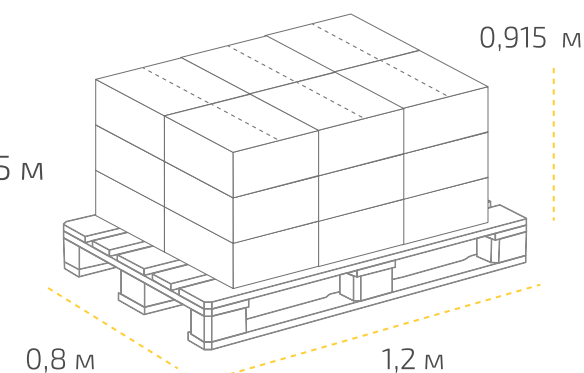

Типром ОФ, Лепта Химфрез, Лепта Химфрез 2

САЗПИ
Типром

Канистра 1 л (в коробке 15 шт.)

Вес нетто: 1,06 кг
Вес брутто: 1,23 кг
Размер: 100 x 64 x 236 мм
Коробка: 310 x 305 x 245 мм

На палете 18 коробок

Вес нетто: ~286 кг
Вес брутто: ~333 кг
Размер: 1,2 x 0,8 x 0,915 м

Канистра 5 л (в коробке 4 шт.)

Вес нетто: 5,3 кг
Вес брутто: 5,82 кг
Размер: 196 x 148 x 252 мм
Коробка: 401 x 305 x 265 мм

На палете 24 коробки

Вес нетто: ~509 кг
Вес брутто: ~559 кг
Размер: 1,2 x 0,8 x 1,225 м

Температура транспортировки Типром ОФ, Лепта Химфрез, Лепта Химфрез 2: от -10 °С до +35 °С.

Фактические данные по размерам и весу могут незначительно отличаться.