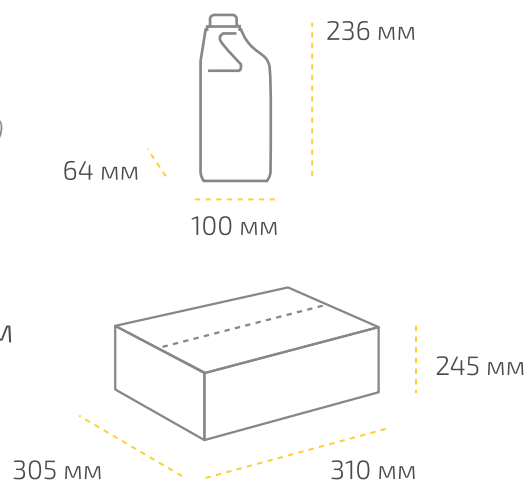

Типром ОФ, Лепта Химфрез, Лепта Химфрез 2

САЗПИ
Типром

Канистра 1 л (в коробке 15 шт.)

Вес нетто: 1,06 кг
Вес брутто: 1,23 кг
Размер: 100 x 64 x 236 мм
Коробка: 310 x 305 x 245 мм

На палете 18 коробок

Вес нетто: ~286 кг
Вес брутто: ~333 кг
Размер: 1,2 x 0,8 x 0,915 м

Канистра 5 л (в коробке 4 шт.)

Вес нетто: 5,3 кг
Вес брутто: 5,82 кг
Размер: 196 x 148 x 252 мм
Коробка: 401 x 305 x 265 мм

На палете 24 коробки

Вес нетто: ~509 кг
Вес брутто: ~559 кг
Размер: 1,2 x 0,8 x 1,225 м

Температура транспортировки Типром ОФ, Лепта Химфрез, Лепта Химфрез 2: от -10 °С до +35 °С.

Фактические данные по размерам и весу могут незначительно отличаться.