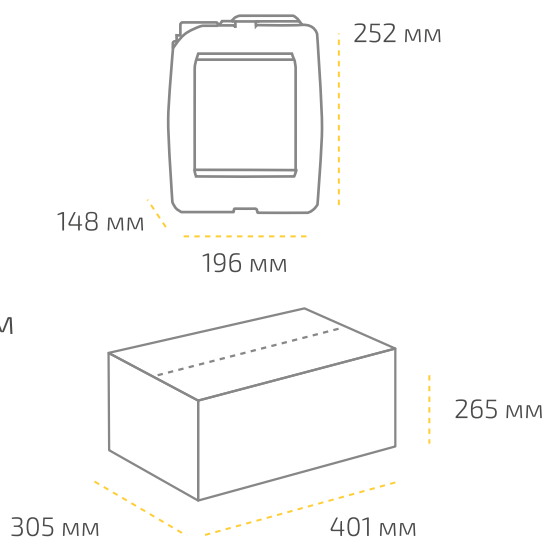

Типром ОФ, Лепта Химфрез, Лепта Химфрез 2

САЗПИ
Типром

Канистра 1 л (в коробке 15 шт.)

Вес нетто: 1,06 кг
Вес брутто: 1,23 кг
Размер: 100 x 64 x 236 мм
Коробка: 310 x 305 x 245 мм

На палете 18 коробок

Вес нетто: ~286 кг
Вес брутто: ~333 кг
Размер: 1,2 x 0,8 x 0,915 м

Канистра 5 л (в коробке 4 шт.)

Вес нетто: 5,3 кг
Вес брутто: 5,82 кг
Размер: 196 x 148 x 252 мм
Коробка: 401 x 305 x 265 мм

На палете 24 коробки

Вес нетто: ~509 кг
Вес брутто: ~559 кг
Размер: 1,2 x 0,8 x 1,225 м

Температура транспортировки Типром ОФ, Лепта Химфрез, Лепта Химфрез 2: от -10 °С до +35 °С.

Фактические данные по размерам и весу могут незначительно отличаться.