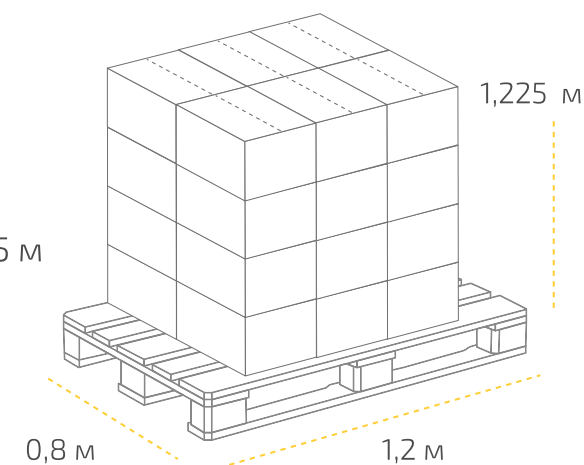

Типром ОФ, Лепта Химфрез, Лепта Химфрез 2

САЗПИ
Типром

Канистра 1 л (в коробке 15 шт.)

Вес нетто: 1,06 кг
Вес брутто: 1,23 кг
Размер: 100 x 64 x 236 мм
Коробка: 310 x 305 x 245 мм

На палете 18 коробок

Вес нетто: ~286 кг
Вес брутто: ~333 кг
Размер: 1,2 x 0,8 x 0,915 м

Канистра 5 л (в коробке 4 шт.)

Вес нетто: 5,3 кг
Вес брутто: 5,82 кг
Размер: 196 x 148 x 252 мм
Коробка: 401 x 305 x 265 мм

На палете 24 коробки

Вес нетто: ~509 кг
Вес брутто: ~559 кг
Размер: 1,2 x 0,8 x 1,225 м